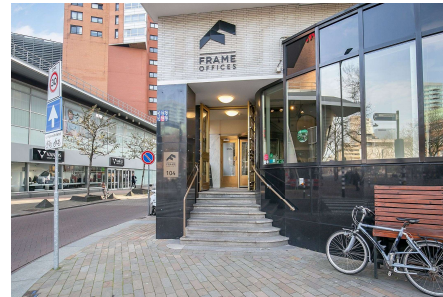

Locatie Rotterdam

Adres

Power4People
Frame Offices Coolsingel
Coolsingel 104
3011 AG Rotterdam

Het gebouw

We zijn gevestigd in het gebouw van 'Frame Offices' aan de Coolsingel. De kantoren van Power4People bevinden zich op de 8e verdieping. Bij binnenkomst kun je je melden bij de receptie. De receptie zal je bezoek aankondigen en uitleggen waar je naartoe mag.

Bereikbaarheid met de auto

Het makkelijkst rij je naar ons toe via het Weena (S100). Neem de 2e afslag op het Hofplein naar de Coolsingel. Je arriveert dan op de Beurstraverse. Hier bevindt zich de parkeergarage (Q-park Koopgoot). Hier kun je de auto (betaald) parkeren. Verlaat de parkeergarage via de H&M en sla linksaf. Sla vervolgens aan het einde van de straat linksaf en steek na zo'n twintig meter over bij het verkeerslicht. Je bent nu gearriveerd bij ons gebouw aan de Coolsingel 104.