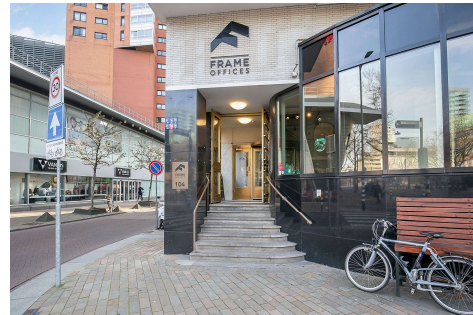

## Locatie Rotterdam

### Adres

Power4People  
Frame Offices Coolsingel  
Coolsingel 104  
3011 AG Rotterdam

### Het gebouw

We zijn gevestigd in het gebouw van 'Frame Offices' aan de Coolsingel. De kantoren van Power4People bevinden zich op de 8e verdieping. Bij binnenkomst kun je je melden bij de receptie. De receptie zal je bezoek aankondigen en uitleggen waar je naartoe mag.