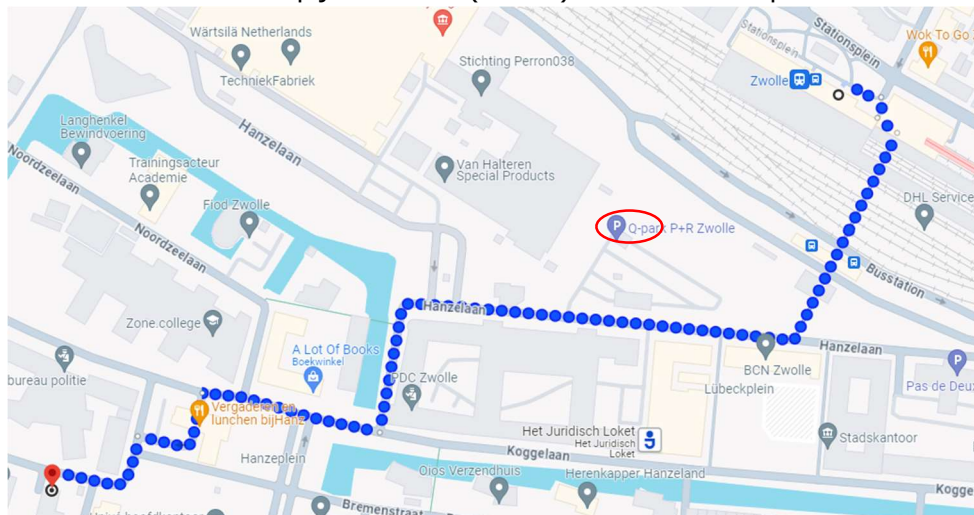

Locatie Zwolle

Adres

Power4People
BusinessCenter Zwolle
Zuiderzeelaan 27
8017 JV, Zwolle

Het gebouw

De kantoren van Power4People bevinden zich op de begane grond, kamers 0.2 en 0.3.

Wanneer je je meldt via de intercom, word je binnengelaten en kun je plaatsnemen in de hal. De coach haalt je daar op.

Bereikbaarheid met het openbaar vervoer

Vanuit station Zwolle loop je in 13 min (1.0 km) naar Power4People

Bereikbaarheid met de auto

Vanuit richting Hoogeveen/Meppel: Neem de A28 naar de IJsselallee/N337 in Zwolle. Neem afrit 18-ZwolleZuid vanaf de A28. Ga verder op de IJsselallee/N337. Rijd naar de Zuiderzee laan.

Vanuit richting Utrecht: volg de A28 naar Zwolle, neem afrit 18-Zwolle-Zuid vanaf de A28 / Ga verder op de IJsselallee/N337. Rijd naar de Zuiderzeelaan.

Rond het pand is beperkt parkeergelegenheid. Wij adviseren je te parkeren bij Q-Park P+R aan de Hanzelaan (9 min. lopen).