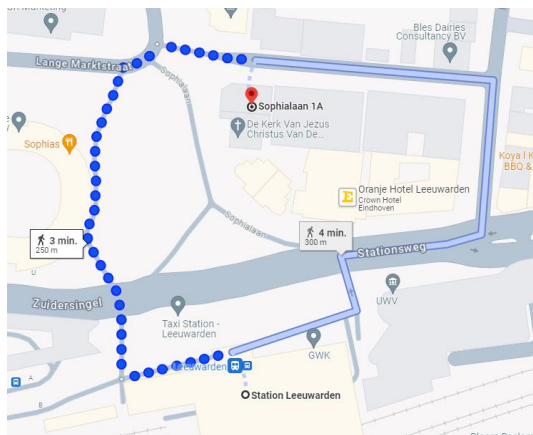

Locatie Leeuwarden

Adres

Power4People
Stadsvilla De Kroon
Sophialaan 1a
8911 AE, Leeuwarden

Het gebouw

Het kantoor van Power4People bevindt zich op de begane grond.

Als je door de hoofdingang binnenkomt, kun je in de wachtruimte plaatsnemen. Je wordt dan opgehaald.

Bereikbaarheid met het openbaar vervoer

Vanaf het Centraal Station Leeuwarden is het 3 minuten lopen naar het kantoor van Power4People. Ga vanaf het station in de richting van het centrum. Na 250 meter vind je het kantoor aan je rechterhand.

Bereikbaarheid met de auto

Stadsvilla De Kroon is goed te bereiken met de auto. Komend van de A32 neem afslag 17 en volg de borden Centrum/Station.

Komend van de A31 neem afslag 24 en volg de borden Centrum/Station.

Komend van de N31 neem afslag 26 en volg de borden Centrum/Station.

Er zijn verschillende (betaalde) parkeermogelijkheden rondom het pand of in parkeergarages, zoals "De Klanderij" of "Zaailand" op ca. 500 meter.