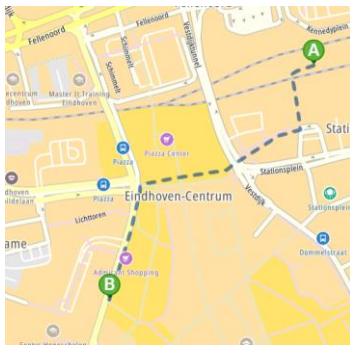

Locatie Eindhoven

Adres

Power4People
Industrious locatie Eindhoven
Emmasingel 33
5611 AZ Eindhoven

Het gebouw

Industrious is gevestigd in het Emma gebouw, gelegen in het historisch centrum van Eindhoven op korte afstand van het Centraal Station. De kantoren van Power4People bevinden zich op de tweede en derde verdieping. Bij binnenkomst kun je melden bij de receptie.

Bereikbaarheid met het openbaar vervoer

De locatie ligt op ca 4 min. lopen vanaf Centraal Station Eindhoven en de busterminal. Neem de bus/trein naar Eindhoven. Loop vanaf Centraal Station (A) richting zuiden naar de Emmasingel (B).

Bereikbaarheid met de auto

Vanuit het noorden op de A2 volg je de borden Eindhoven Centrum en vervolg je de weg op de A50. Neem afslag 6+7 richting Eindhoven Centrum. Houd rechts aan om op de John F Kennedylaan je weg te vervolgen. Sla aan het einde rechtsaf de Fellenoord op. Neem de tweede afslag links de Boschdijktunnel op en vervolg je weg rechtdoor de Emmasingel op.

Vanuit het zuiden op de A2 neem je afslag 29 t/m 33 richting Eindhoven. Rijd op de rotonde rechtdoor op de Leenderweg. Bij de ring blijf je rechtdoor rijden op de Leenderweg. Vervolg je weg en rijd zo de Stratumsedijk op. Bij het eerste stoplicht ga je linksaf en volgt de weg tot je op de Edenstraat komt. Blijf het doorgaand verkeer volgen en ga onder het spoor door Fellenoord op. Sla rechtsaf de Boschdijktunnel in. Vervolg je weg rechtdoor de Emmasingel op.